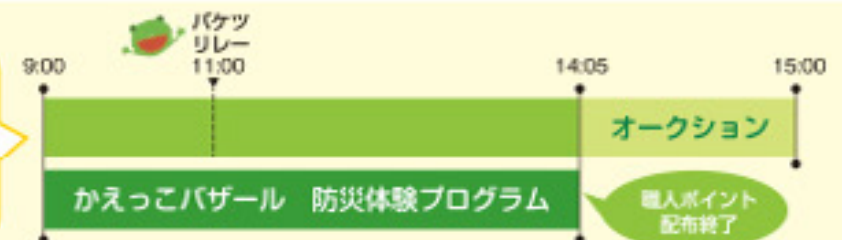

### イザ! カエルキャラバン! の遊び方

- あそびやなくなったおもちゃやアクリルキーホルダーを持ってこよう!
- かえっこバンクにもっていくと職人ポイントがたまってもらえるぞ!
- そのポイントでかいじょうのおもちゃやたいけんしたり、おてつだいしてもかえっこできるぞ!
- いちばん防災プログラムをたいけんしたり、おてつだいしてもポイントがもらえるぞ!
- ポイントを集めて、かえっこオークションに参入するぞ!

### 防災体験プログラム

- 水消火器で的当てゲーム
- 防災カードゲーム「なますの学校」
- 対決! バケツリレー!
- 紙食器をつくろう
- ジャッキでアップゲーム

楽しみながら  
しっかり学ぶ防災訓練!

<http://kaeru-caravan.jp/>

これらの防災体験プログラムに参加すると、おもちゃと交換することができる

## 「職人ポイント」

がもらえるよ!

さらに、会場内にある一部ブースでも参加するとポイントがもらえるので探してみてください。

つかわなくなったおもちゃをもってあつまれ!

おもちゃの交換は準備ができしだいスタートします。オークションは14:05から始まります。都合により一部内容を変更させていただく場合がございます。あらかじめご了承ください。

お問い合わせ: 総カワイ内 大工職人まつり実行委員会 川合伯員(ノリカズ) TEL0539-62-5656