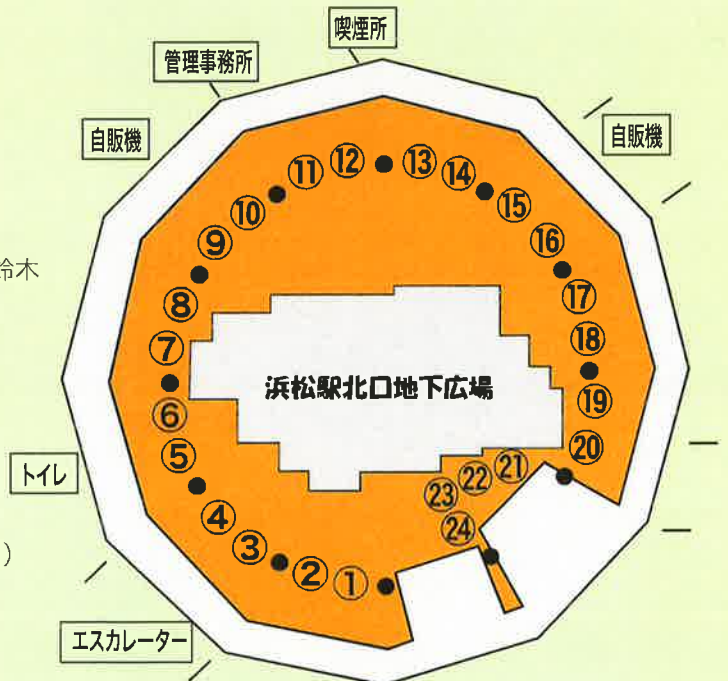

物産品ご購入の方に抽選で...

奥浜名湖のいいものが当たる!

★奥浜名湖大賞★ 東急ハーベスト浜名湖「ディナー」ペア招待券

★奥浜名湖どうまい賞

★奥浜名湖満喫賞

★各種出店者賞

ホテルリステル浜名湖
「ランチ&温泉入浴セット」ペア招待券

浜名湖レイクサイドフラザ
ランチペア招待券

「いいもの」がいっぱい
当たるのじゃ!

物産品やホテルの食事券
温泉入浴券などなど
たくさんの景品をご用意しています

出店者&出店場所

- ① 廣瀬工房 ② マルキ商店 ③ らんの郷やまだ
- ④ やますえ製茶 ⑤ みかん工房 ⑥ 鍋倉高原農場
- ⑦ うなぎの仲右エ門 ⑧ 三ヶ日製菓
- ⑨ 八幡屋(9日)、芝垣ゆず園(10日)
- ⑩ 三ヶ日たちばな授産所 ⑪ 木好師倶楽部 ⑫ トマトの鈴木
- ⑬ 晴れるや工房 ⑭ 浜名湖うなぎ処勝美 ⑮ KuRuMix
- ⑯ ピールズ(9日)、宏和製菓(10日) ⑰⑱ 三ヶ日町農協
- ⑲ 奥浜名湖(三ヶ日エリア)
長坂養蜂場/足立商店/入河屋/福樹屋
- ⑳ 奥浜名湖(引佐エリア)
みやまの鐘プロジェクト
- ㉑ 奥浜名湖物産(細江エリア)
外山本店/お菓子のとやま(9日)/まるたま製茶(10日)
- ㉒ 竜ヶ岩洞/奥浜名湖商工会/奥浜名湖観光協会
- ㉓ 受付
- ㉔ 天竜浜名湖鉄道